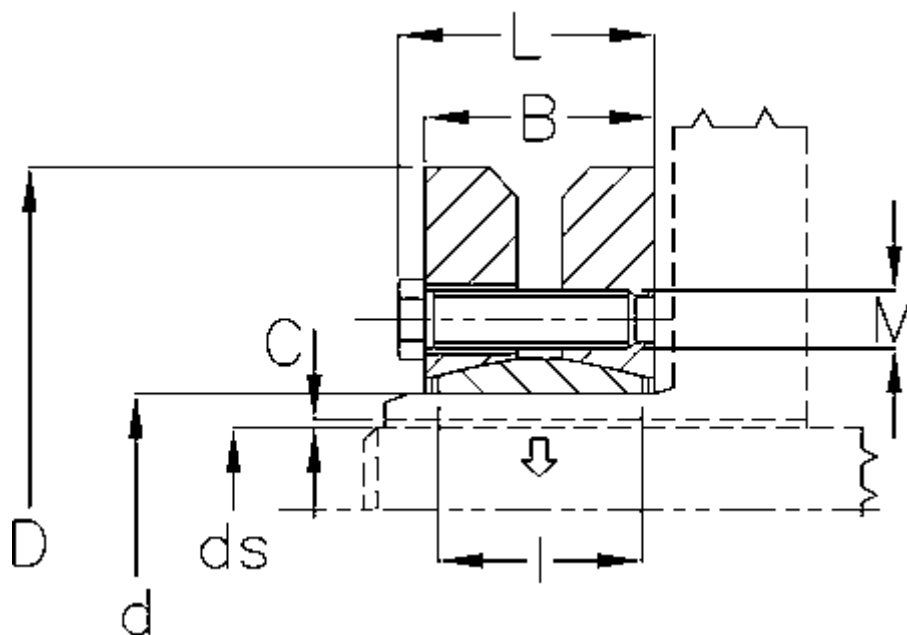

Varenummer: 438000120

Beskrivelse: Rota-fix spændelement SD 120

## Mål

B mm	= 52
C maks.	= 0,069
d H8 mm	= 120
D mm	= 215
ds mm	= 80
F kN aksialkraft	= 280
L mm	= 61
l mm	= 42

M mm	= M10
T Nm drejningsmoment	= 10500
Ts Nm boltetilspændingsmoment	= 59